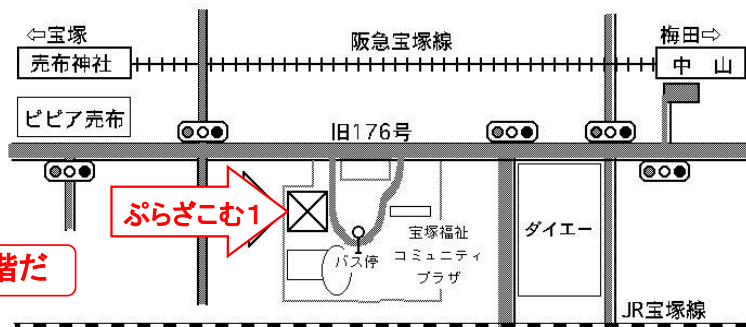

copyright takarazukacity omotya shinryousyo

[電話]
0797-86-5001(月~土)
0797-83-1700(日)