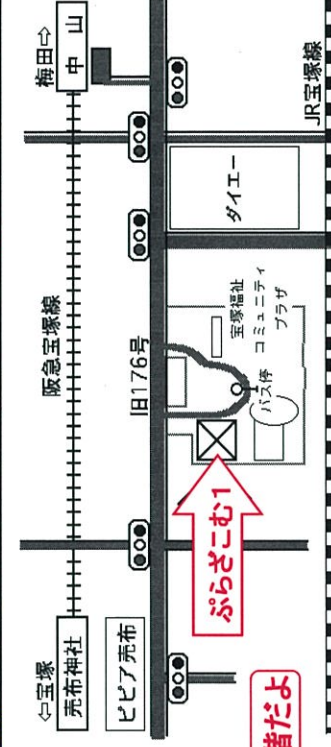

【電話】

0797-86-5001(月~土)

0797-83-1700(日)

copyright takarazukacity omotya shinryousyo