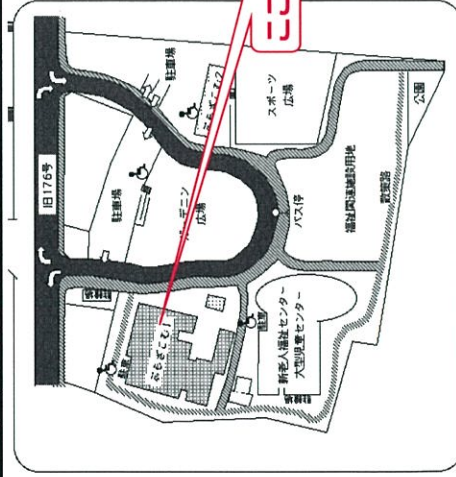

# 宝塚 おもちや 診療所 2016年診療 カレンダー

平成 28年

ぬいぐるみは中村さんの作品

毎月 第2日曜日 午後(1時から3時)は おもちや 修理の日

例外も有るので、詳しくは下のカレンダー一見てね!

おもちやを可愛がる日ですよ、まってるよ!!!!

来てね!!!

この他にも臨時の開催もあるよ、宝塚市・社会福祉協議会広報紙を見てね!!!!

素敵な お医者さん 看護婦さん が 待ってるよ!!!!

年1月	2月	3月	4月	5月	6月	7月	8月	9月	10月	11月	12月
日 月 火 水 木 金 土 日	日 月 火 水 木 金 土 日	日 月 火 水 木 金 土 日	日 月 火 水 木 金 土 日	日 月 火 水 木 金 土 日	日 月 火 水 木 金 土 日	日 月 火 水 木 金 土 日	日 月 火 水 木 金 土 日	日 月 火 水 木 金 土 日	日 月 火 水 木 金 土 日	日 月 火 水 木 金 土 日	日 月 火 水 木 金 土 日
1 2 3 4 5 6 7 8 9 10 11 12	1 2 3 4 5 6 7 8 9 10 11 12	1 2 3 4 5 6 7 8 9 10 11 12	1 2 3 4 5 6 7 8 9 10 11 12	1 2 3 4 5 6 7 8 9 10 11 12	1 2 3 4 5 6 7 8 9 10 11 12	1 2 3 4 5 6 7 8 9 10 11 12	1 2 3 4 5 6 7 8 9 10 11 12	1 2 3 4 5 6 7 8 9 10 11 12	1 2 3 4 5 6 7 8 9 10 11 12	1 2 3 4 5 6 7 8 9 10 11 12	1 2 3 4 5 6 7 8 9 10 11 12
18 19 20 21 22 23 24 25 26 27 28 29 30 31	18 19 20 21 22 23 24 25 26 27 28 29	18 19 20 21 22 23 24 25 26 27 28 29 30 31	18 19 20 21 22 23 24 25 26 27 28 29 30 31	18 19 20 21 22 23 24 25 26 27 28 29 30 31	18 19 20 21 22 23 24 25 26 27 28 29 30 31	18 19 20 21 22 23 24 25 26 27 28 29 30 31	18 19 20 21 22 23 24 25 26 27 28 29 30 31	18 19 20 21 22 23 24 25 26 27 28 29 30 31	17 18 19 20 21 22 23 24 25 26 27 28 29 30 31	17 18 19 20 21 22 23 24 25 26 27 28 29 30	17 18 19 20 21 22 23 24 25 26 27 28 29 30 31